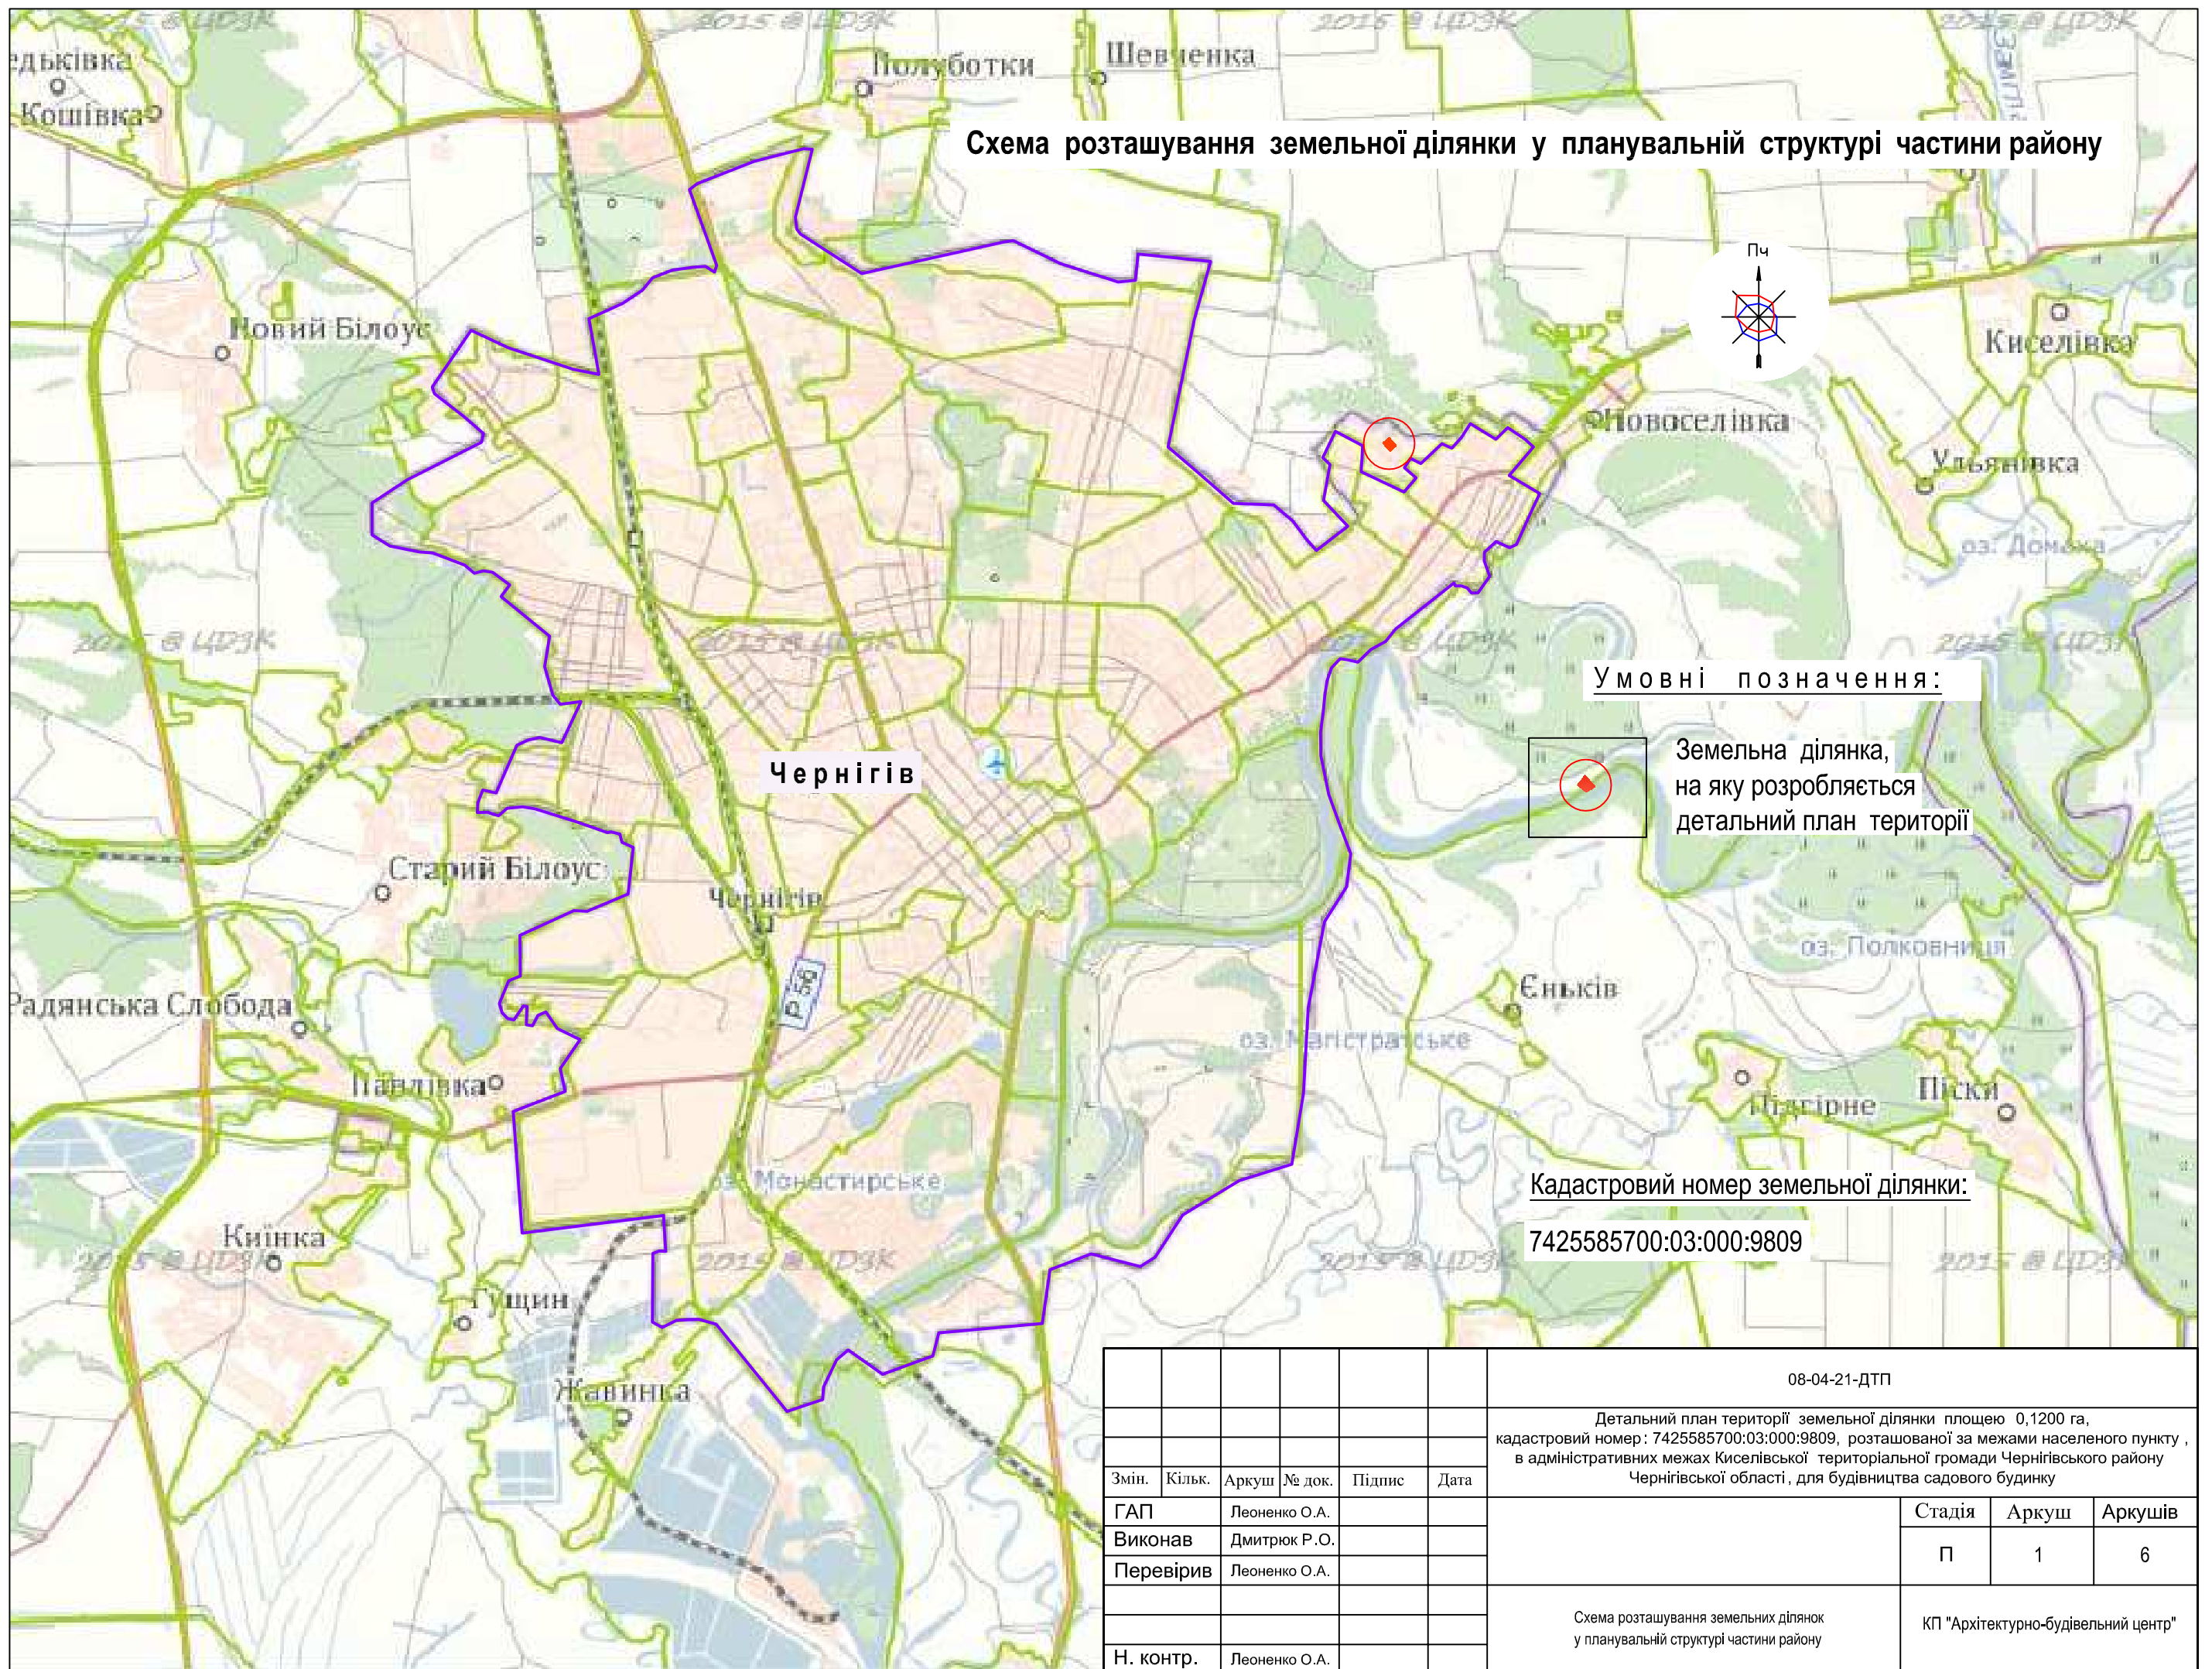

Схема розташування земельної ділянки у планувальній структурі частини району

						08-04-21-ДТП		
						Детальний план території земельної ділянки площею 0,1200 га, кадастровий номер: 7425585700:03:000:9809, розташованої за межами населеного пункту, в адміністративних межах Киселівської територіальної громади Чернівецького району Чернівецької області, для будівництва садового будинку		
Змін.	Кільк.	Аркуш	№ док.	Підпис	Дата	Стадія	Аркуш	Аркушів
ГАП		Леоненко О.А.				П	1	6
Виконав		Дмитрюк Р.О.						
Перевірив		Леоненко О.А.						
Н. контр.		Леоненко О.А.				Схема розташування земельних ділянок у планувальній структурі частини району		КП "Архітектурно-будівельний центр"